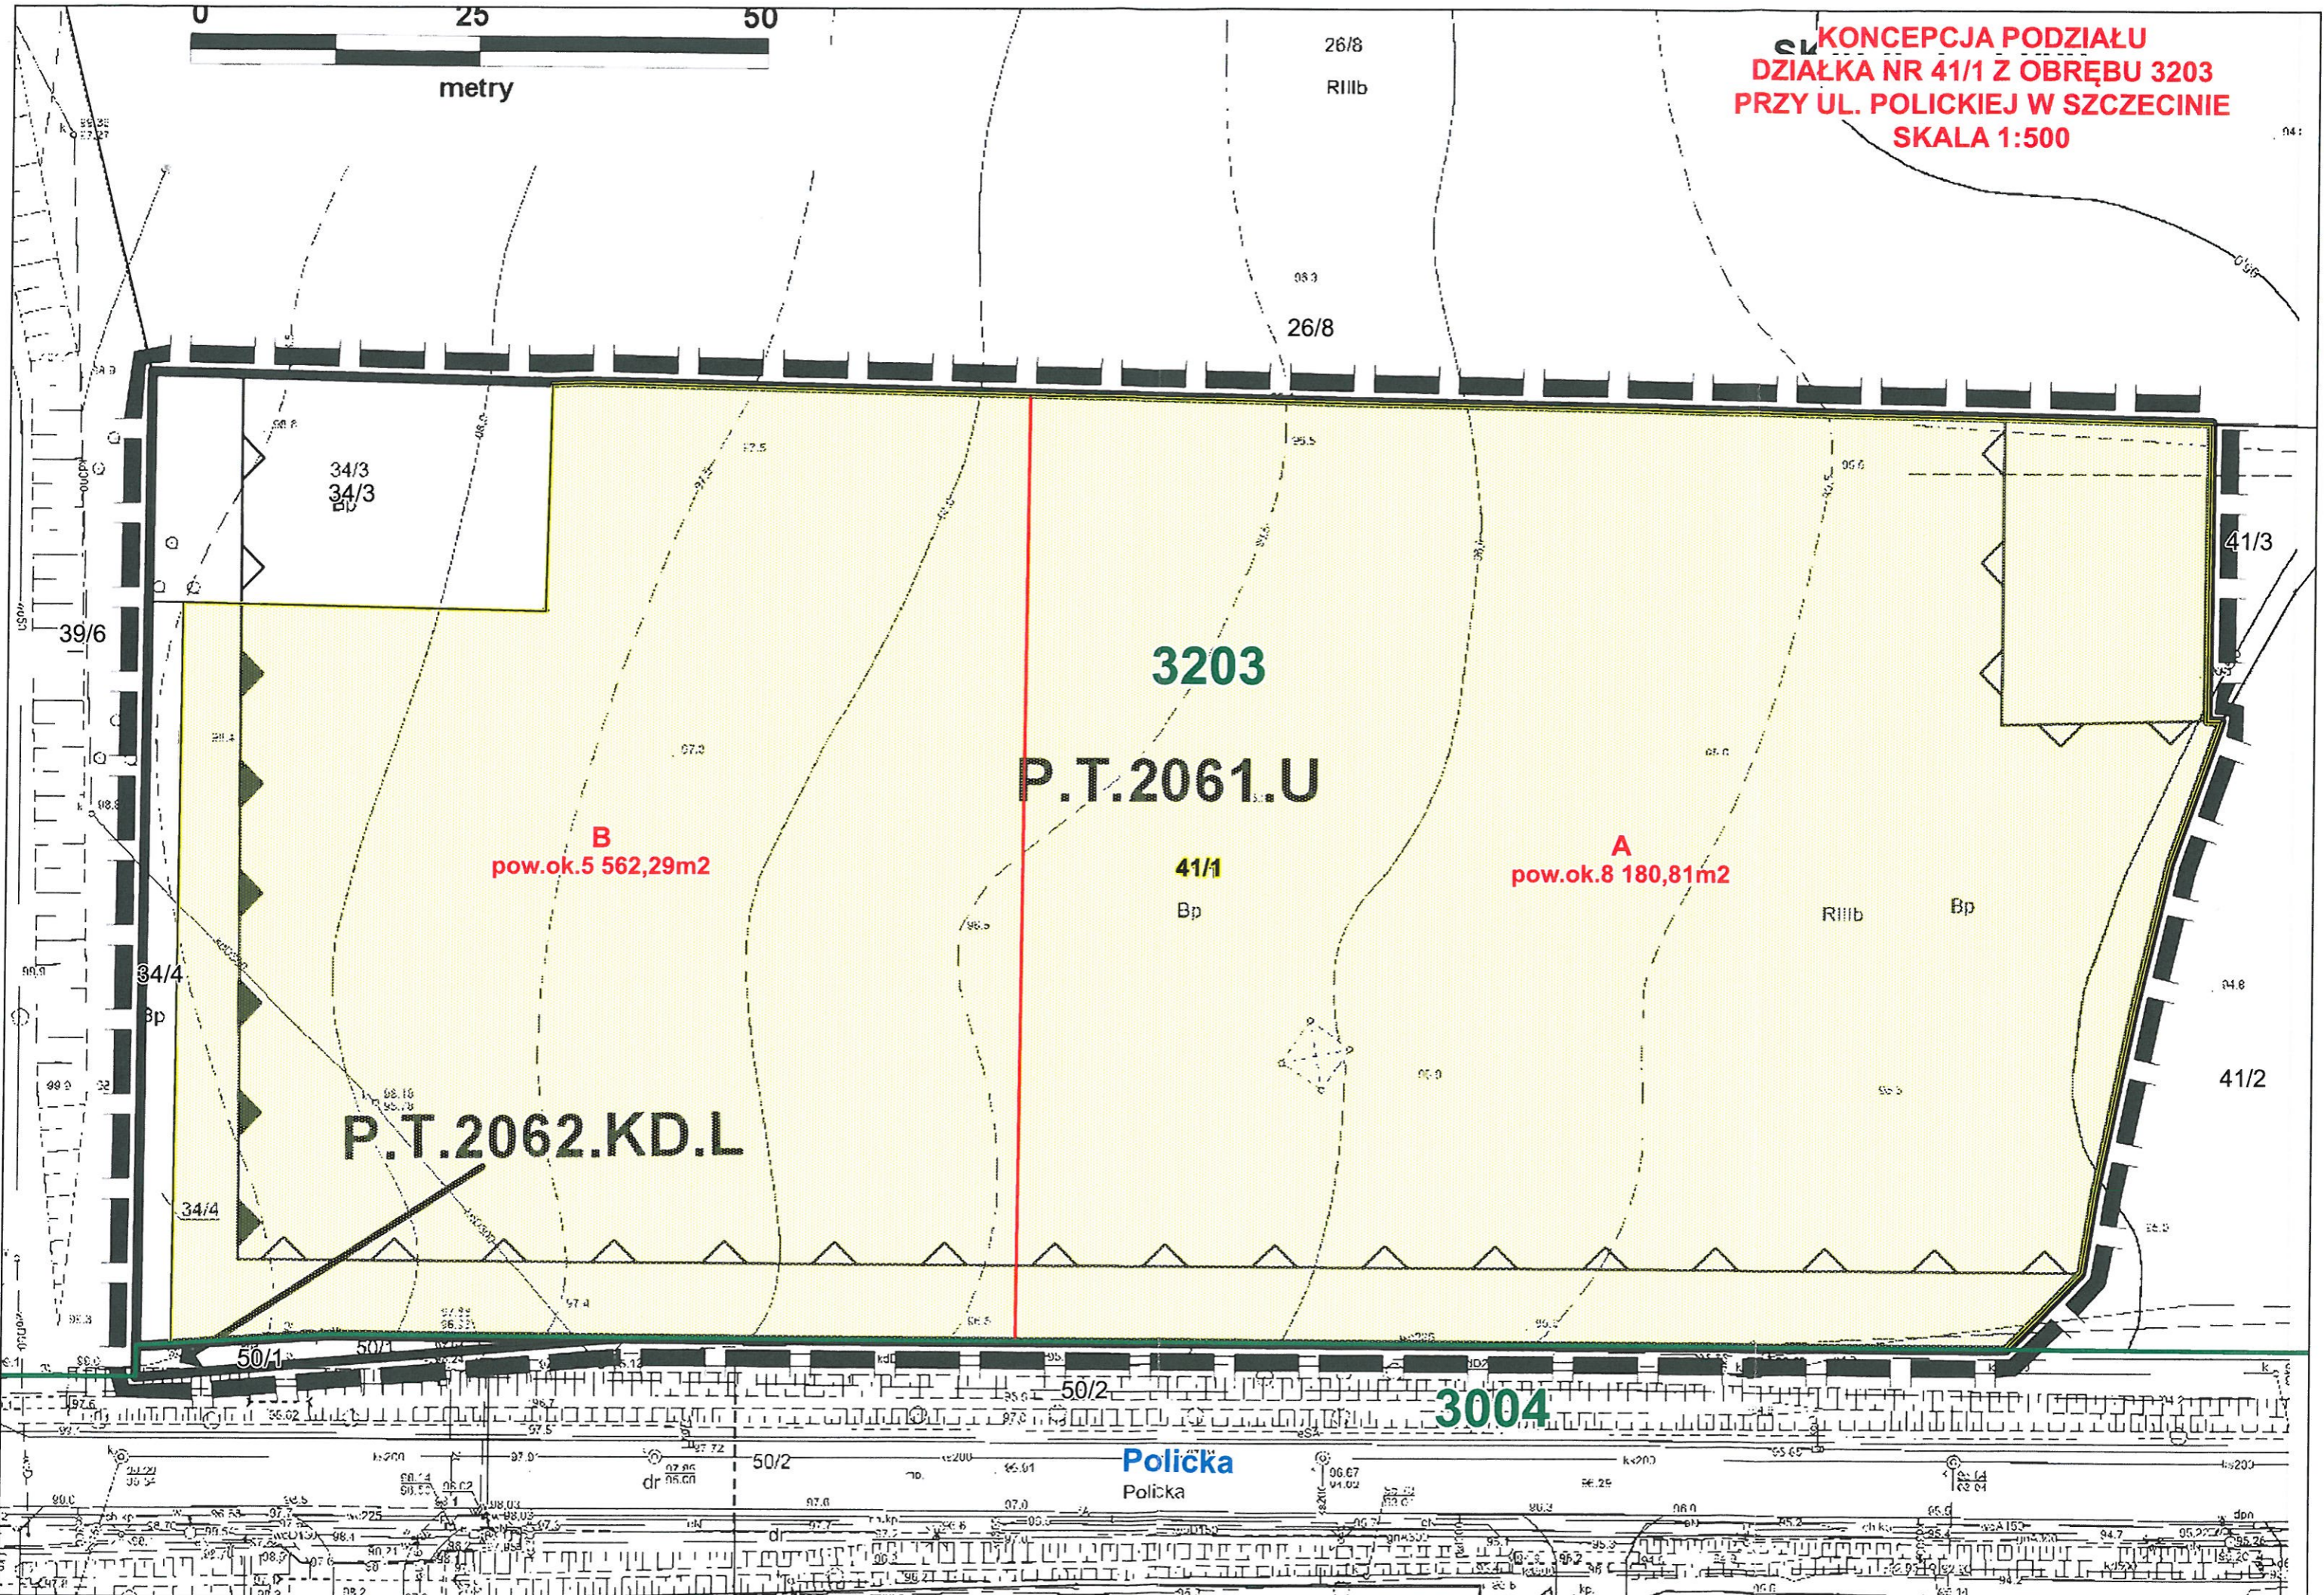

**KONCEPCJA PODZIAŁU  
DZIAŁKA NR 41/1 Z OBRĘBU 3203  
PRZY UL. POLICKIEJ W SZCZECINIE  
SKALA 1:500**

**3203**

**P.T.2061.U**

**B**  
pow.ok.5 562,29m<sup>2</sup>

**A**  
pow.ok.8 180,81m<sup>2</sup>

**P.T.2062.KD.L**

**3004**

**Policka**  
Policka